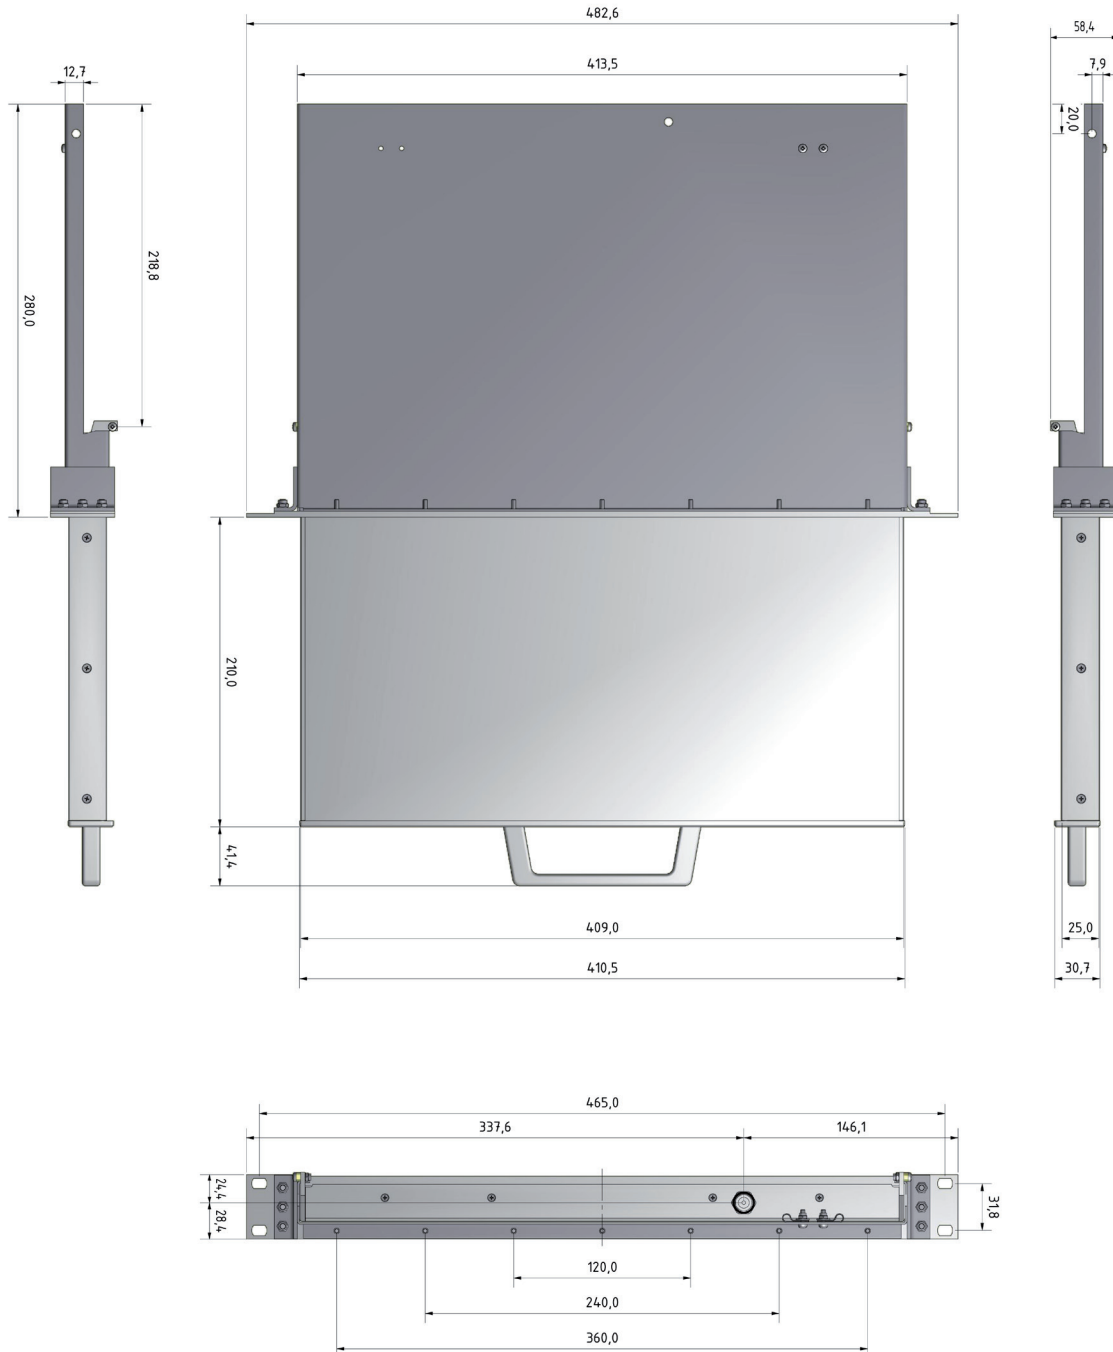

TKS-088c-TOUCH-SCHUBL

www.tks.indukey.com

Version 012011

Änderungen und Irrtümer vorbehalten! / Errors and omissions excepted