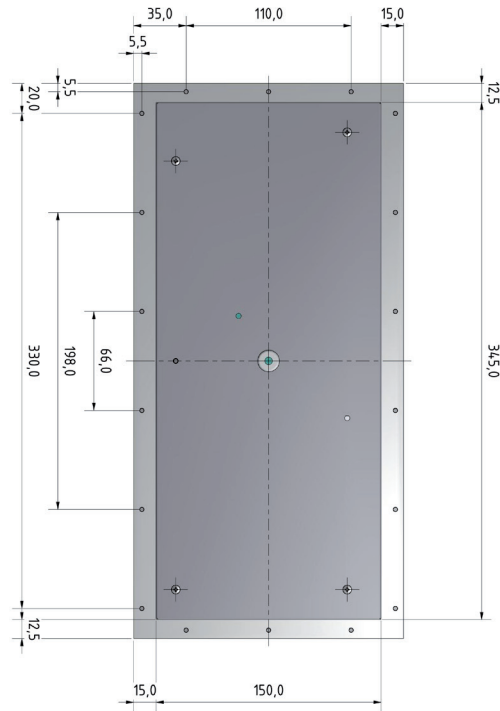

TKS-088c-TB38-MODUL

www.tks.indukey.com

Version 012011

Änderungen und Irrtümer vorbehalten! / Errors and omissions excepted